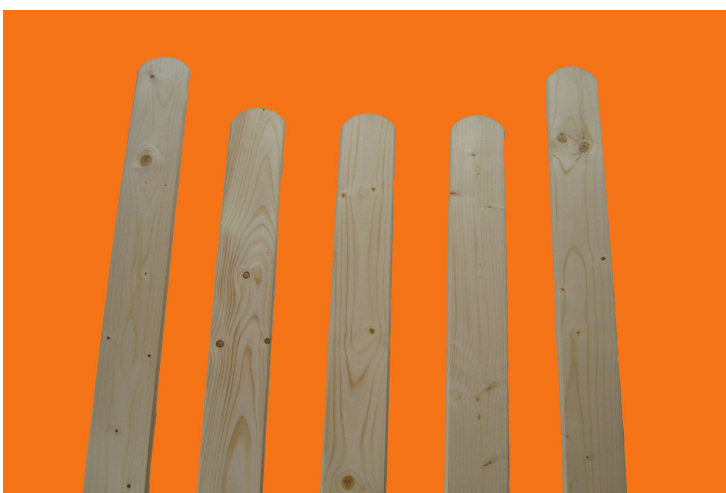

Ceník plotovék

Dřevěné plotovky lze použít k oplocení zahrad .

Uplatnění plotovky také naleznou na jednoduché konstrukci jako okrasa balkónů.

Výborně lze opticky také rozdělit plotem z plotovek zahradu.

smrk plotovka zaoblena rovný řez 18 x 88 x 970mm

olše plotovka 27 x 90 x 1000mm

cena 39Kč/ks

zboží stále skladem

Smrková plotová prkna (plotovka) zaoblena , rozměr v mm: 18 x 88 x 800/970/1200/1500/1800

Délka v mm	Cena Kč/ks bez DPH
800	20,00
970	23,00
1200	26,00
1500	33,00
1800	39,00

Tvarové opracování horního a spodního konce plotovky:

Zakulacený horní konec , spodní konec je rovný, čtyřstranně hoblováno, zaoblene po obvodě.

Dřevina smrk, vlhkost 16 +/- 2%

Ceny jsou uvedene bez DPH

Uvedená cena je za 1 kus při odběru **do 500 ks.**