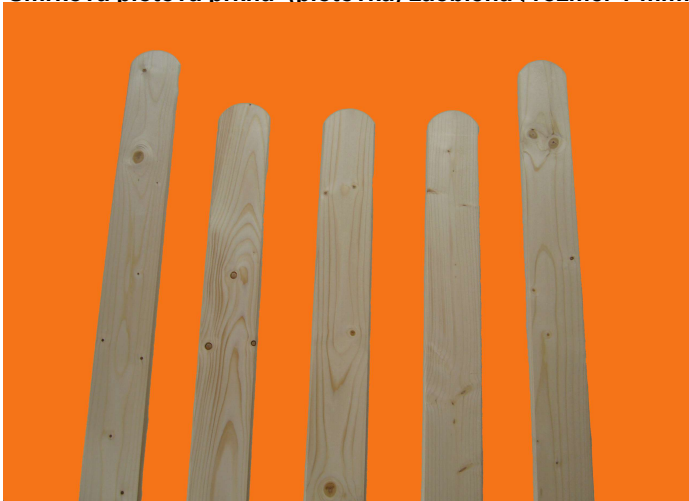

Ceník plotovek

Dřevěné plotovky lze použít k oplocení zahrad .

Uplatnění plotovky také naleznou na jednoduché konstrukci jako okrasa balkónů.

Výborně lze opticky také rozdělit plotem z plotovek zahradu.

smrk plotovka zaoblena rovný řez 18 x 88 x 970mm

olše plotovka 27 x 90 x 1000mm

cena 43Kč/ks

zboží stále skladem

Smrková plotová prkna (plotovka) zaoblena , rozměr v mm: 18 x 88 x 600/800/970/1200/1500/1800

Délka v mm	Cena Kč/ks bez DPH
600	19,00
800	24,00
970	27,00
1200	30,00
1500	38,00
1800	45,00

Tvarové opracování horního a spodního konce plotovky:

Zakulacený horní konec , spodní konec je rovný, čtyřstranně hoblováno, zaoblene po obvodě.

Dřevina smrk, vlhkost 16 +/- 2%

Ceny jsou uvedené bez DPH

Uvedená cena je za 1 kus při odběru do 500 ks.