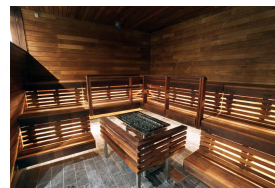

## CENÍK THERMOWOOD SAUNOVÉ PROFILY

Materiál	Kvalita	Typ	Délka (m)	Cena za Kč/bm		Cena Kč/m <sup>2</sup>	
				bez DPH	s DPH	bez DPH	s DPH
Borovice	A	STP 15x92 mm	2,1/3	101,-	122,-	1 100,-	1 331,-

ThermoWood je pouze na objednání. Dodání do 14-30 dní.