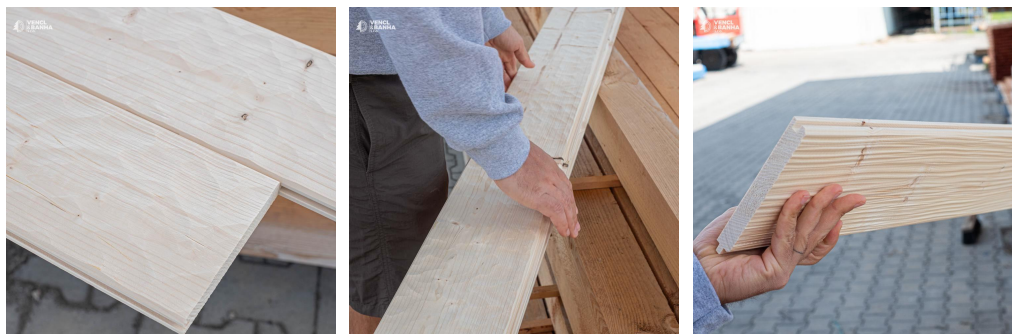

STRUKTUROVANÉ 3D PALUBKY

Síla mm	Šířka mm	Délka mm	Materiál	Kvalita ČSN492110	Cena Kč/m ²		Typ
					bez DPH	s DPH	
19	146	4000	smrk	AB	380,-	459,80	A
19	146	4000	smrk	BC	220,-	266,20	A
19	146	4000	smrk	AB	967,-	1 170,07	B
19	146	4000	smrk	BC	299,-	361,79	B