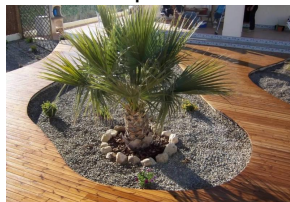

CENÍK THERMOWOOD TERASOVÉ PROFILY

tepelné upravené teplotou 212 °C

Materiál	Kvalita	Typ	Délka (m)	Cena za Kč/bm		Cena Kč/m ²	
				bez DPH	s DPH	bez DPH	s DPH
Borovice	A	LunaDeck2 26x117 mm, bez úchyty	3/4,2	148,-	179,-	1 265,-	1 531,-
Borovice	A	LunaDeck2 26x117 mm, s bočními úchyty	3/3,6/4,2/4,8	142,-	172,-	1 210,-	1 464,-
Borovice	A	AntiSlip 26x117 mm, s bočními úchyty	3/4,2	142,-	172,-	1 210,-	1 464,-
Borovice	A	AntiSlip 26x140 mm, zadní strana rýhovaná	3/4,2	200,-	242,-	1 430,-	1 730,-